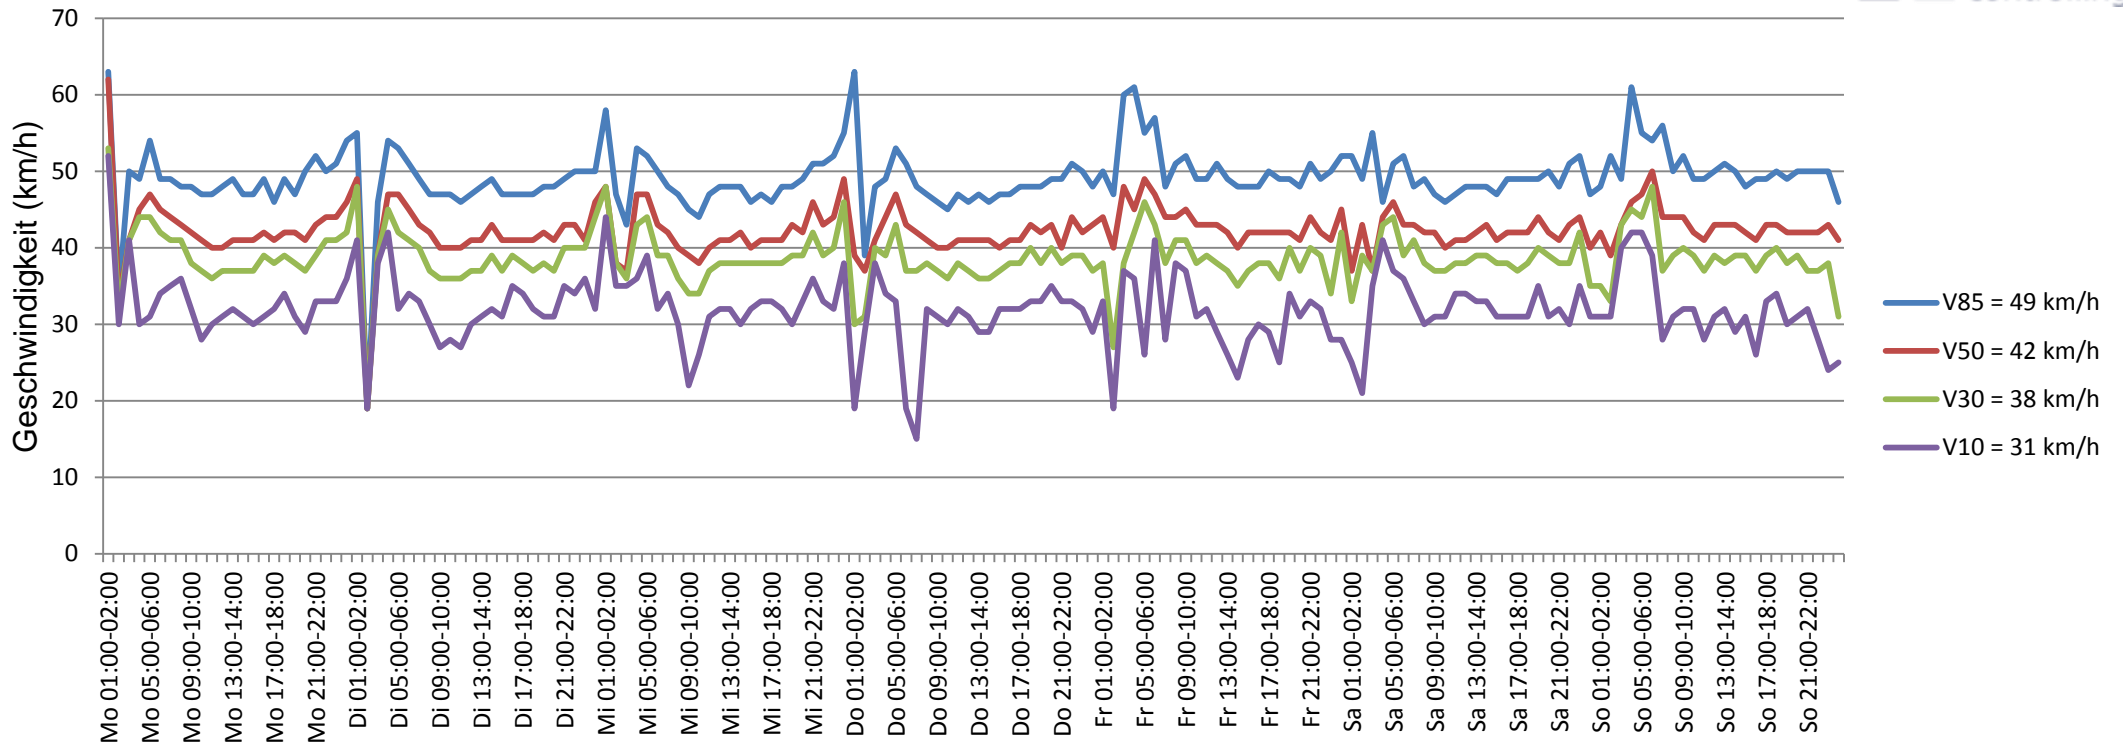

Verlauf V85, V50, V30

Auswertzeit	Montag, 30. März 2015,01:00 - Montag, 6. April 2015,01:00					
Tempolimit	50 km/h	Werte	Fahrzeuge	Vd[km/h]	Vmax[km/h]	V85 [km/h]
Geschwindigkeitsübertretung	9,05 %	40099	6864	41	128	49
DTV	981					
DJV	358065					
Fahrtrichtung	Ankommend					
Bearbeiter:	Janina Schückle					
Kommentar:						
Messort:	Wallstadter Straße					
Ankommende Fahrzeuge Richtung:	Ortsauswärts					
Abfahrende Fahrzeuge Richtung:						