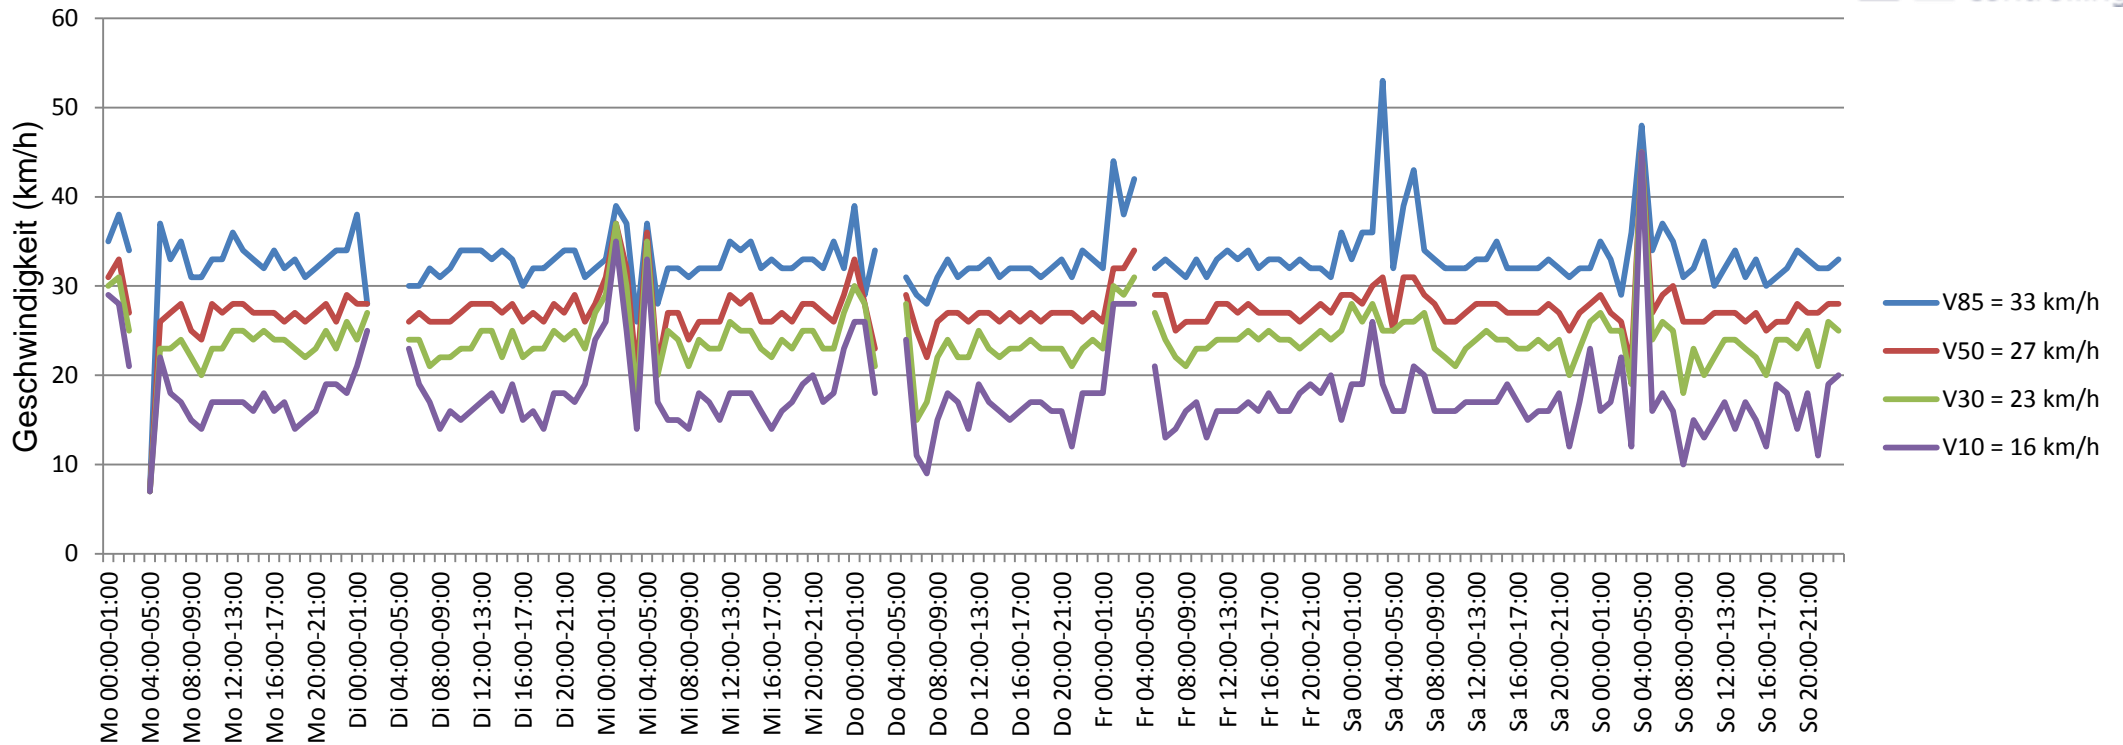

Verlauf V85, V50, V30

Auswertzeit Montag, 6. Juli 2015,00:00 - Montag, 13. Juli 2015,00:00						
Tempolimit	30 km/h	Werte	Fahrzeuge	Vd[km/h]	Vmax[km/h]	V85 [km/h]
Geschwindigkeitsübertretung	25,55 %	40660	4438	26	62	33
DTV	634					
DJV	231410					
Fahrtrichtung	Ankommend					
Bearbeiter:	Janina Schückle					
Kommentar:						
Messort:	Im Mahrgrund					
Ankommende Fahrzeuge Richtung:						
Abfahrende Fahrzeuge Richtung:						