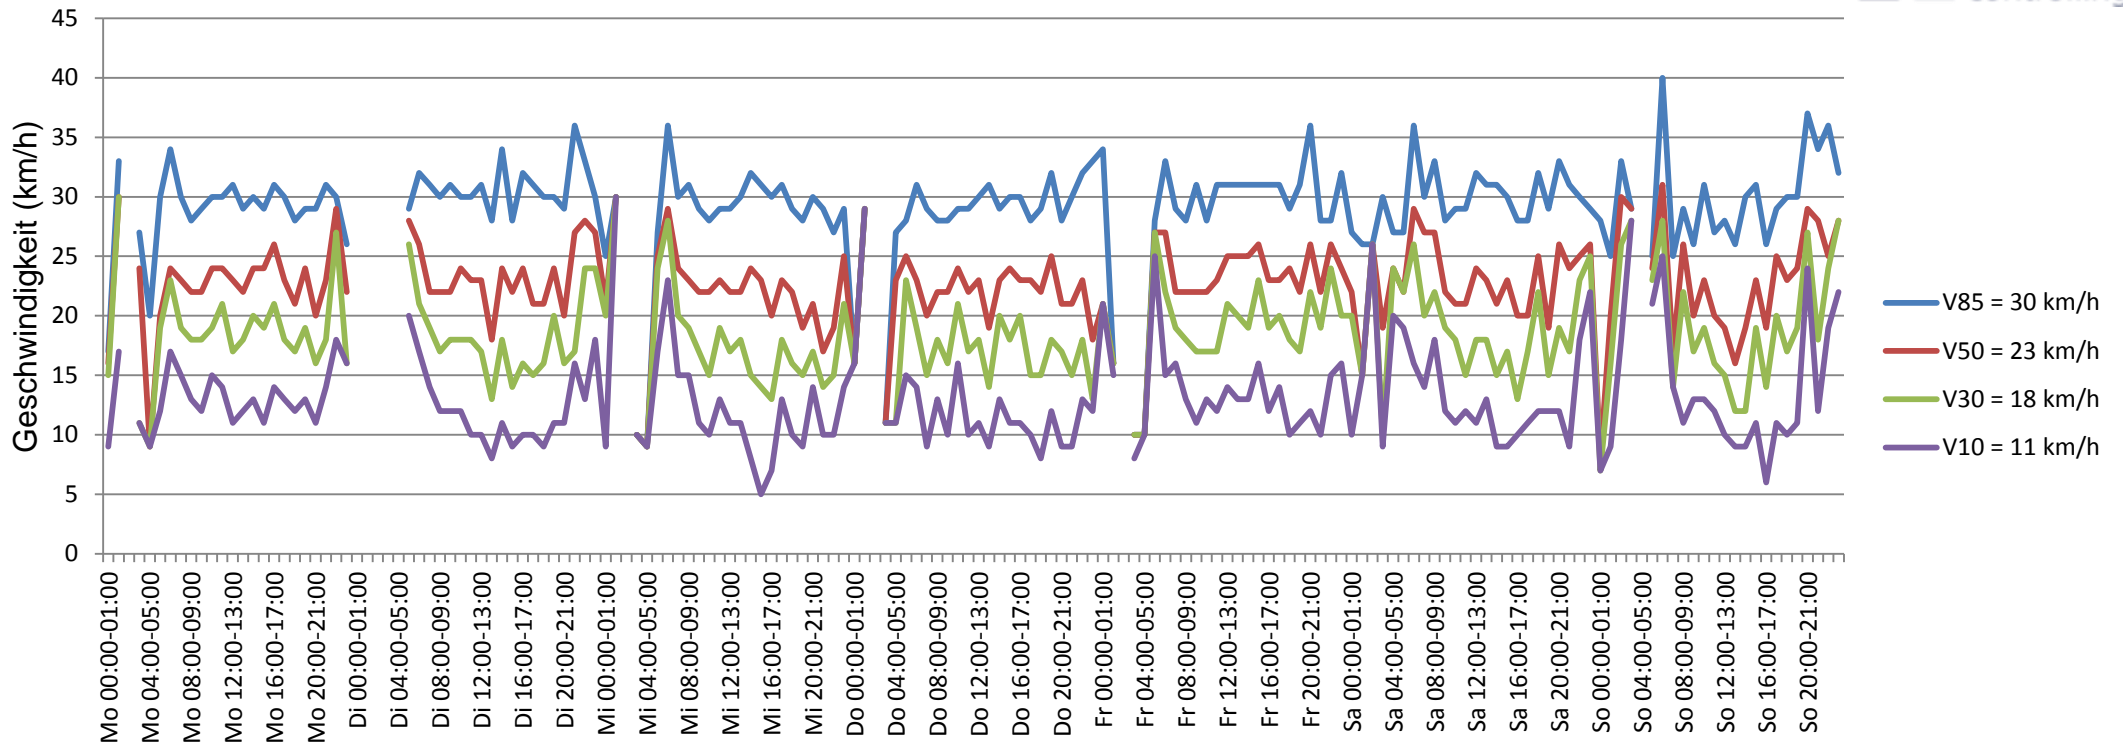

# Verlauf V85, V50, V30

<b>Auswertzeit</b>	Montag, 13. April 2015,00:00 - Montag, 20. April 2015,00:00					
<b>Tempolimit</b>	30 km/h	<b>Werte</b>	<b>Fahrzeuge</b>	<b>Vd[km/h]</b>	<b>Vmax[km/h]</b>	<b>V85 [km/h]</b>
<b>Geschwindigkeitsübertretung</b>	13,50 %	16462	1535	22	53	30
<b>DTV</b>	219					
<b>DJV</b>	79935					
<b>Fahrtrichtung</b>	Ankommend					
<b>Bearbeiter:</b>	Janina Schückle					
<b>Kommentar:</b>						
<b>Messort:</b>	Wachenheimer Straße					
<b>Ankommende Fahrzeuge Richtung:</b>	Brunnenweg					
<b>Abfahrende Fahrzeuge Richtung:</b>						