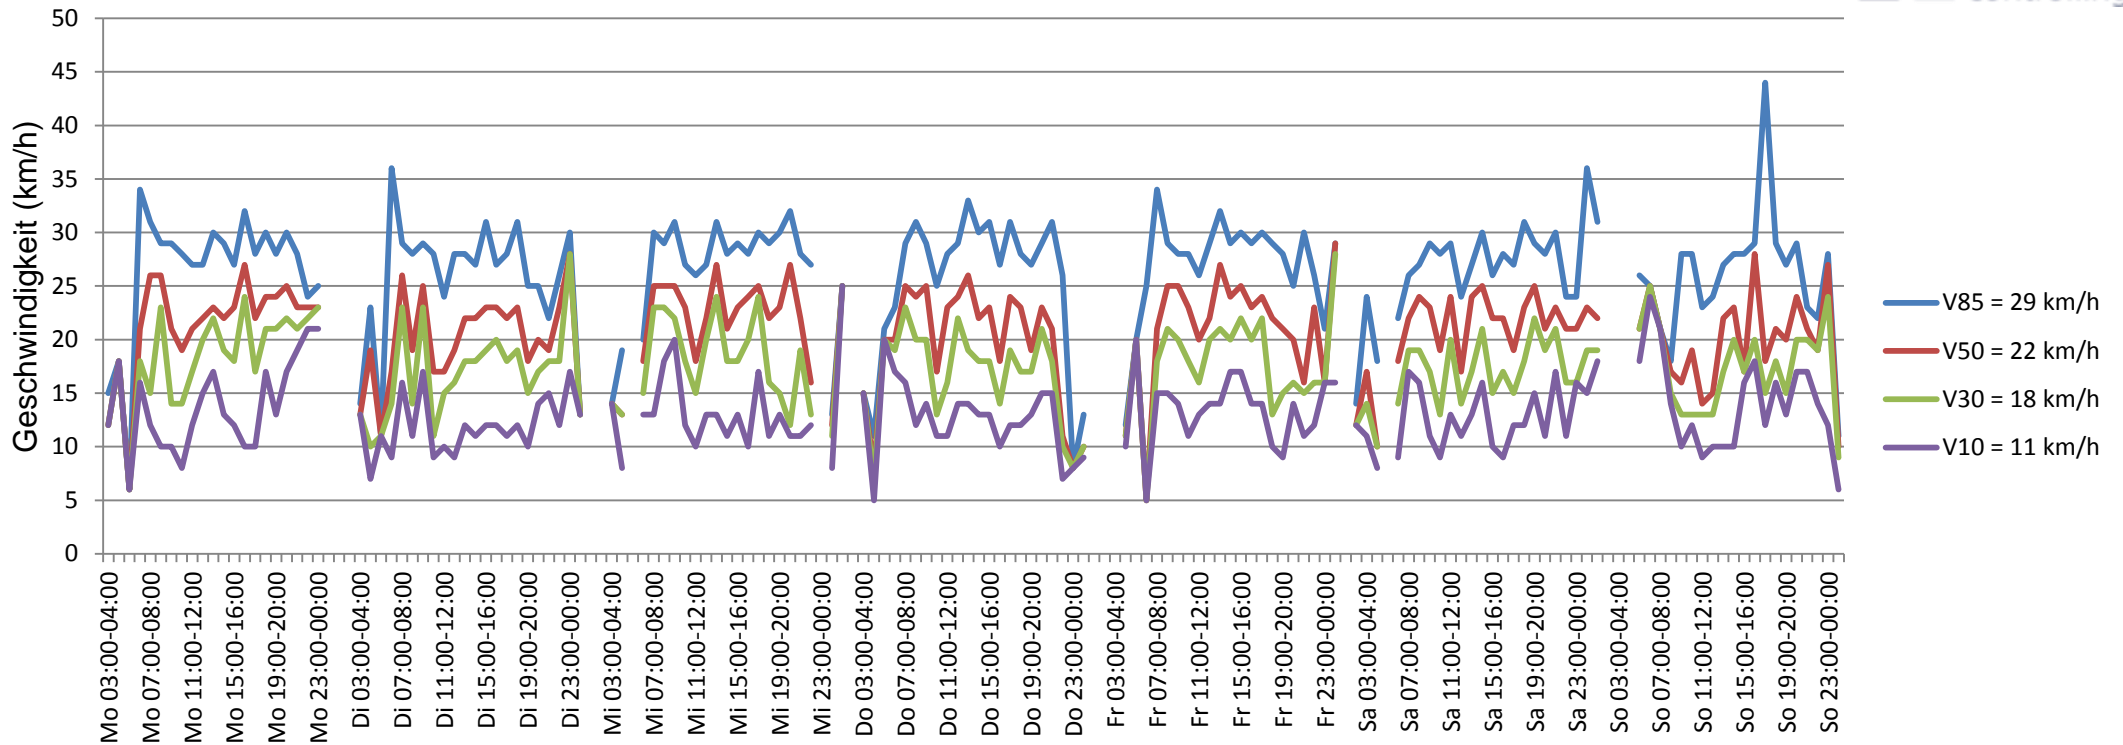

Verlauf V85, V50, V30

Auswertzeit Montag, 13. Juli 2015,03:00 - Montag, 20. Juli 2015,01:00						
Tempolimit	30 km/h	Werte	Fahrzeuge	Vd[km/h]	Vmax[km/h]	V85 [km/h]
Geschwindigkeitsübertretung	9,54 %	5094	488	22	47	29
DTV	71					
DJV	25915					
Fahrtrichtung	Ankommend					
Bearbeiter:	Janina Schückle					
Kommentar:						
Messort:	Kanzelbachstraße					
Ankommende Fahrzeuge Richtung:	Schule					
Abfahrende Fahrzeuge Richtung:						