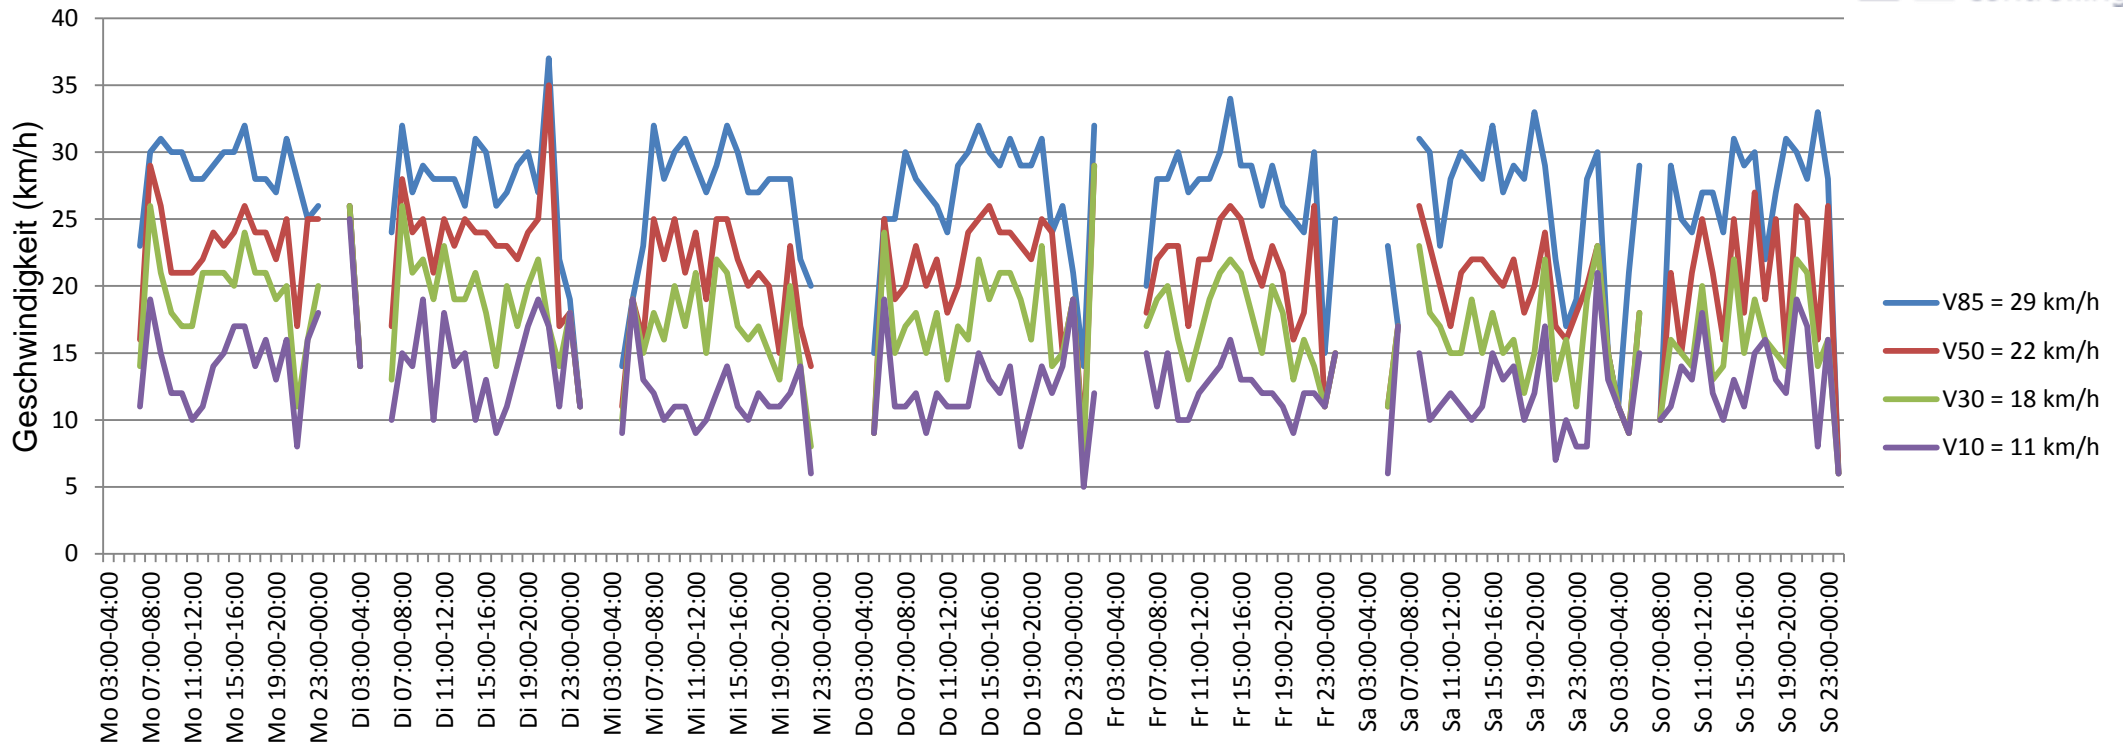

# Verlauf V85, V50, V30

<b>Auswertzeit</b> Montag, 8. Juni 2015,03:00 - Montag, 15. Juni 2015,01:00						
<b>Tempolimit</b>	30 km/h	<b>Werte</b>	<b>Fahrzeuge</b>	<b>Vd[km/h]</b>	<b>Vmax[km/h]</b>	<b>V85 [km/h]</b>
<b>Geschwindigkeitsübertretung</b>	9,40 %	5319	501	22	52	29
<b>DTV</b>	72					
<b>DJV</b>	26280					
<b>Fahrtrichtung</b>	Ankommend					
<b>Bearbeiter:</b>	Janina Schückle					
<b>Kommentar:</b>						
<b>Messort:</b>	Kanzelbachstraße					
<b>Ankommende Fahrzeuge Richtung:</b>	Schule					
<b>Abfahrende Fahrzeuge Richtung:</b>						