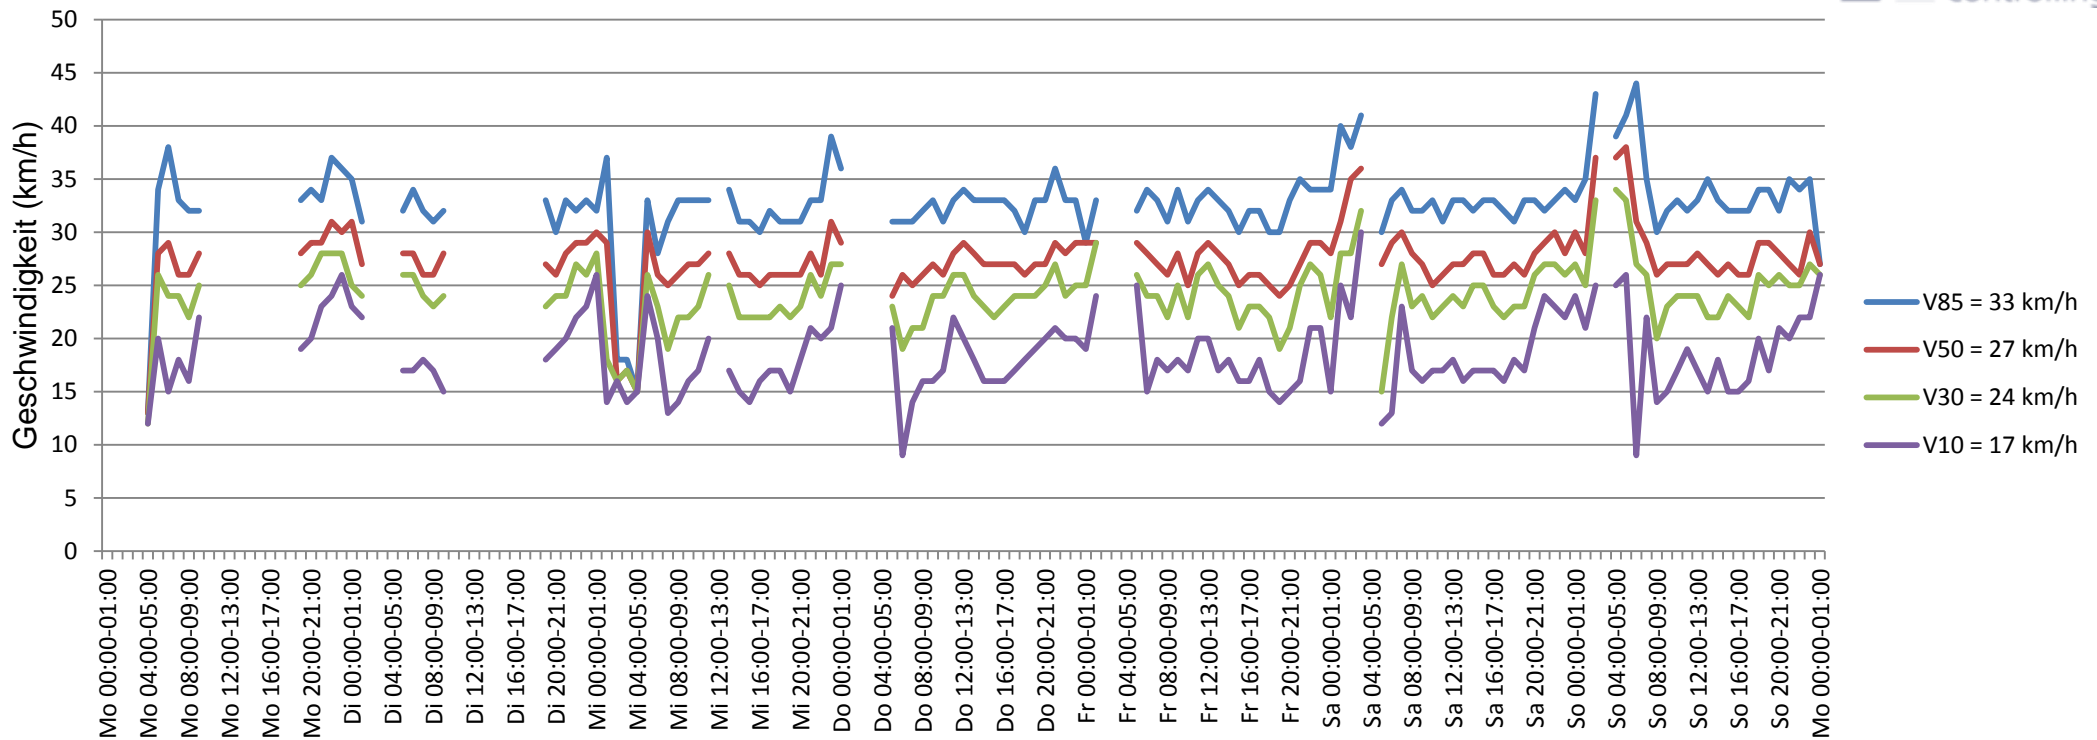

Verlauf V85, V50, V30

Auswertezeit Montag, 16. März 2015,00:00 - Montag, 23. März 2015,01:00						
Tempolimit	30 km/h	Werte	Fahrzeuge	Vd[km/h]	Vmax[km/h]	V85 [km/h]
Geschwindigkeitsübertretung	25,50 %	31843	3498	26	78	33
DTV	497					
DJV	181405					
Fahrtrichtung	Ankommend					
Bearbeiter:	Janina Schückle					
Kommentar:						
Messort:	Im Mahrgrund					
Ankommende Fahrzeuge Richtung:						
Abfahrende Fahrzeuge Richtung:						