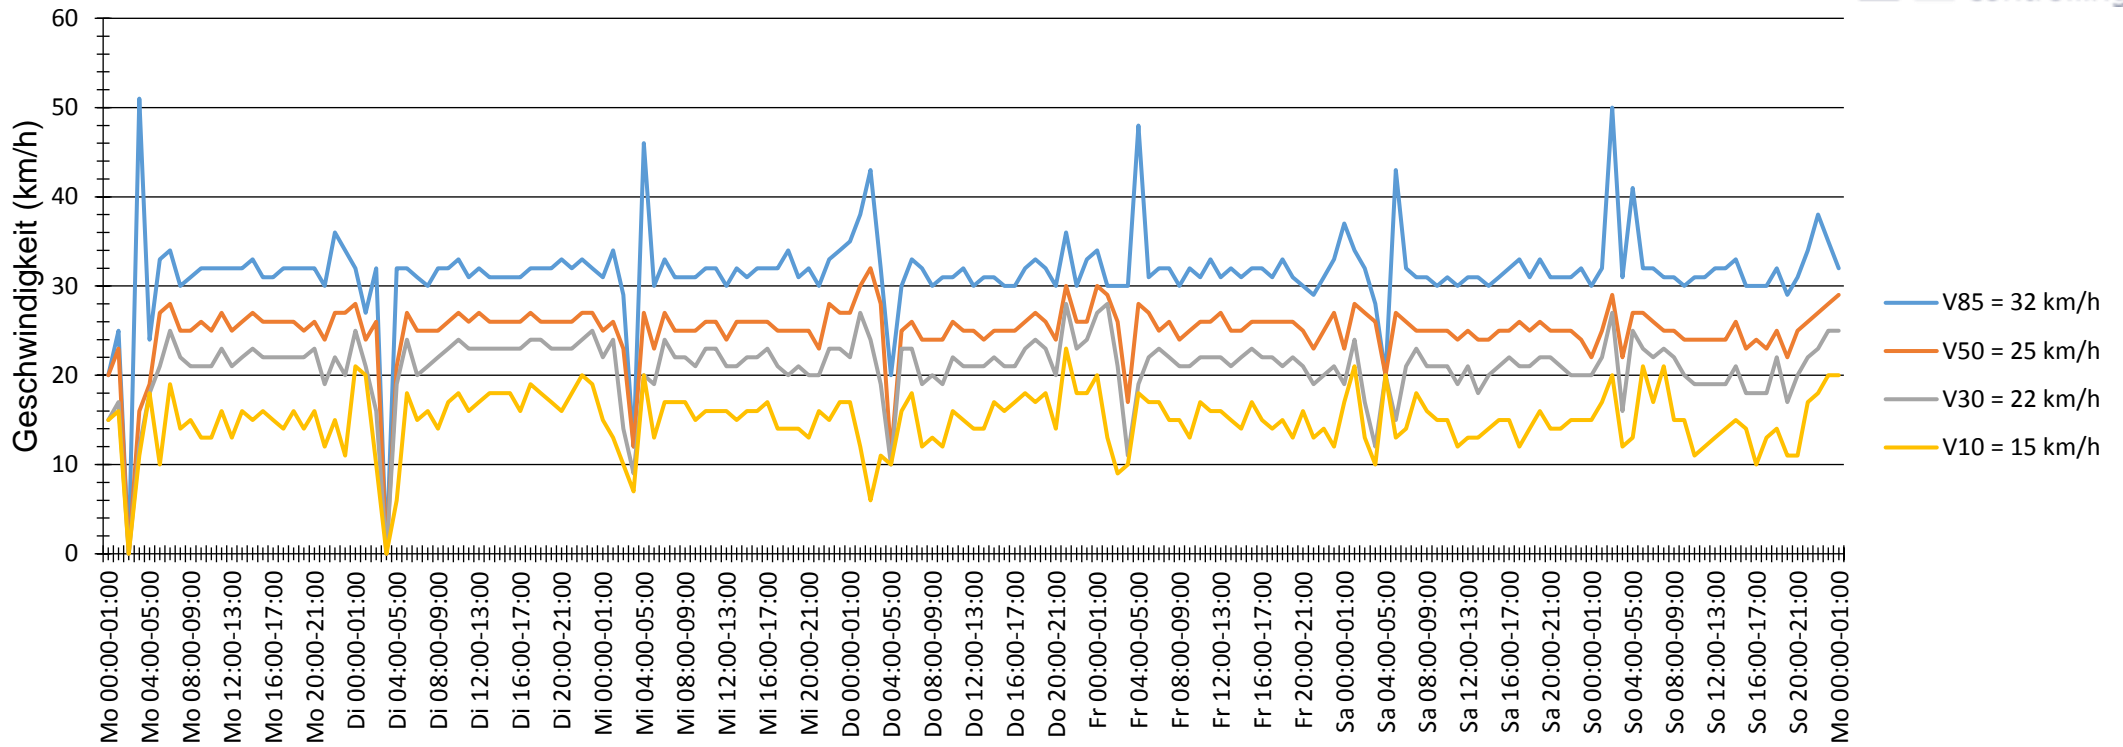

Verlauf V85, V50, V30

Auswertzeit	Montag, 1. August 2016,00:00 - Montag, 8. August 2016,01:00					
Tempolimit	30 km/h	Werte	Fahrzeuge	Vd[km/h]	Vmax[km/h]	V85 [km/h]
Geschwindigkeitsübertretung	19,86 %	52869	5464	25	71	32
DTV	776					
DJV	283240					
Fahrtrichtung	Ankommend					
Bearbeiter:	Schückle					
Kommentar:						
Messort:	Goethestraße					
Ankommende Fahrzeuge Richtung:						
Abfahrende Fahrzeuge Richtung:						