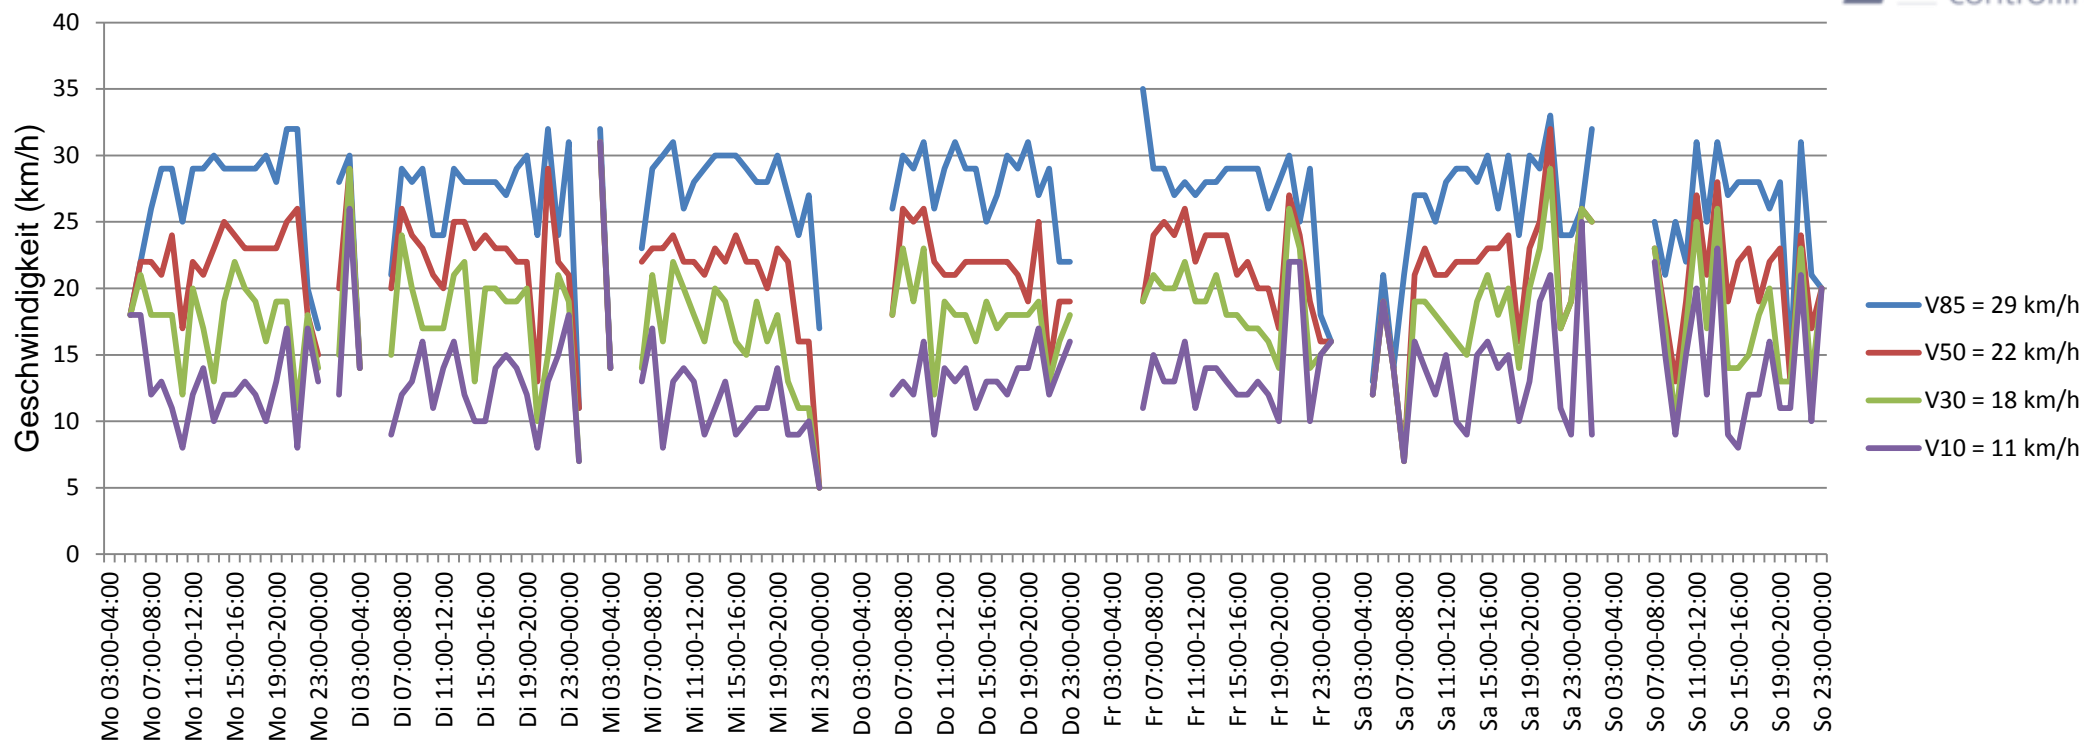

Verlauf V85, V50, V30

Auswertezeit Montag, 16. März 2015,03:00 - Montag, 23. März 2015,00:00						
Tempolimit	30 km/h	Werte	Fahrzeuge	Vd[km/h]	Vmax[km/h]	V85 [km/h]
Geschwindigkeitsübertretung	8,63 %	5413	507	22	51	29
DTV	74					
DJV	27010					
Fahrtrichtung	Ankommend					
Bearbeiter:	Janina Schückle					
Kommentar:						
Messort:	Kanzelbachstraße					
Ankommende Fahrzeuge Richtung:	Schule					
Abfahrende Fahrzeuge Richtung:						