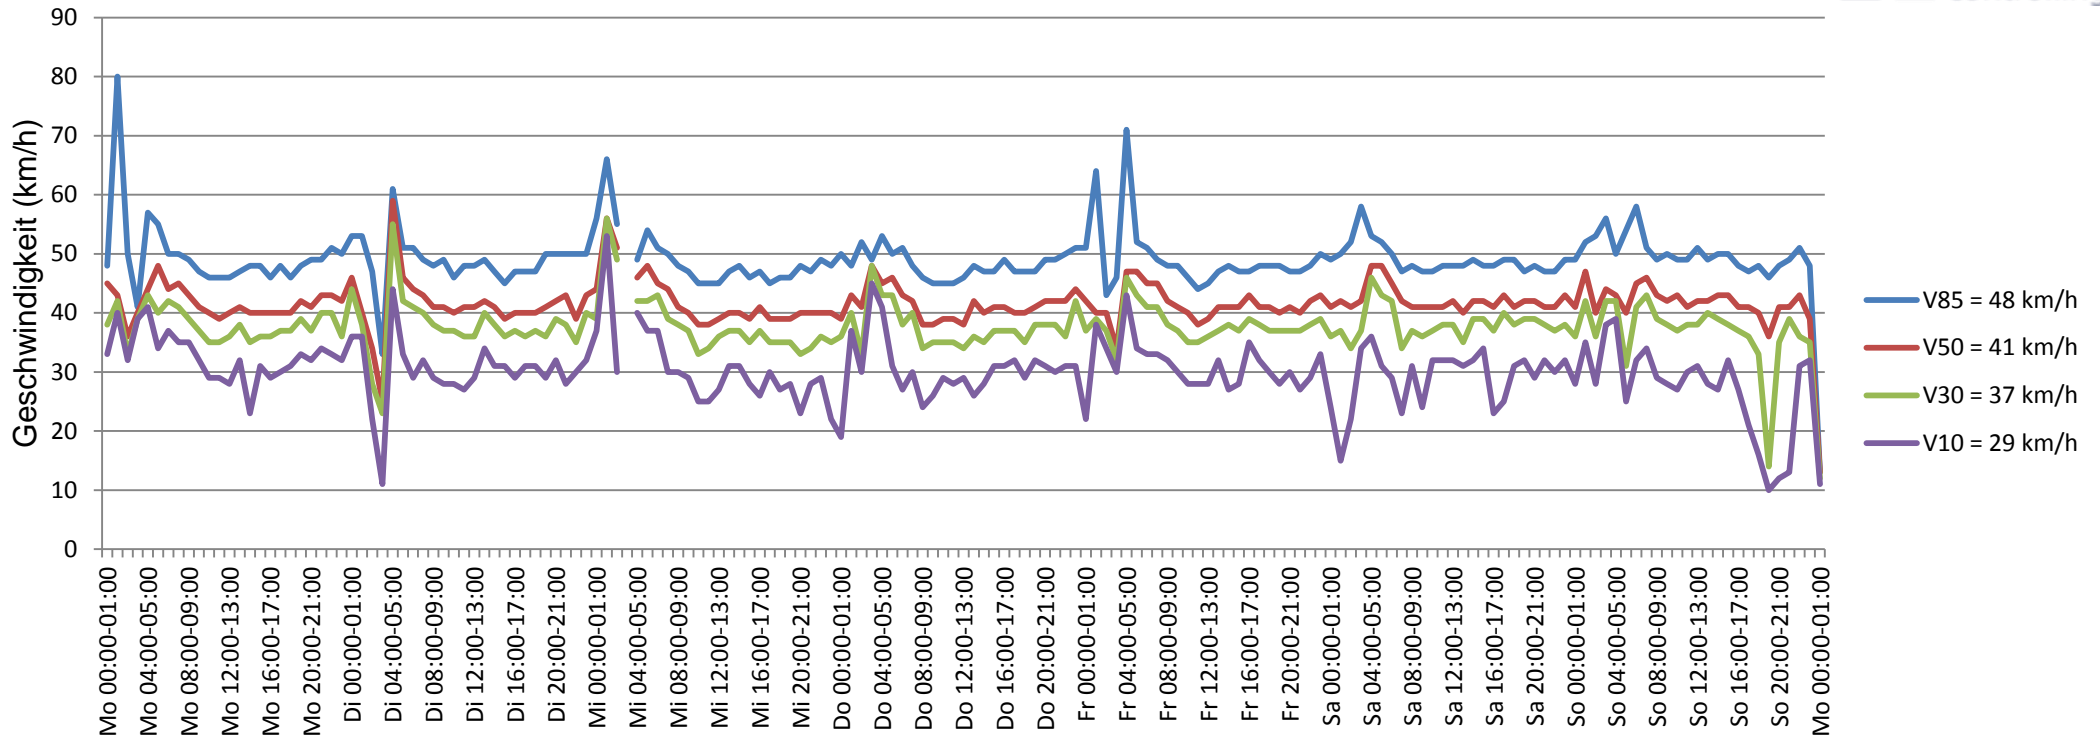

Verlauf V85, V50, V30

Auswertezeit Montag, 17. August 2015,00:00 - Montag, 24. August 2015,01:00						
Tempolimit	50 km/h	Werte	Fahrzeuge	Vd[km/h]	Vmax[km/h]	V85 [km/h]
Geschwindigkeitsübertretung	7,77 %	40053	6670	40	91	48
DTV	947					
DJV	345655					
Fahrtrichtung	Ankommend					
Bearbeiter:	Janina Schückle					
Kommentar:						
Messort:	Wallstadter Straße					
Ankommende Fahrzeuge Richtung:	ortswauswärts					
Abfahrende Fahrzeuge Richtung:						