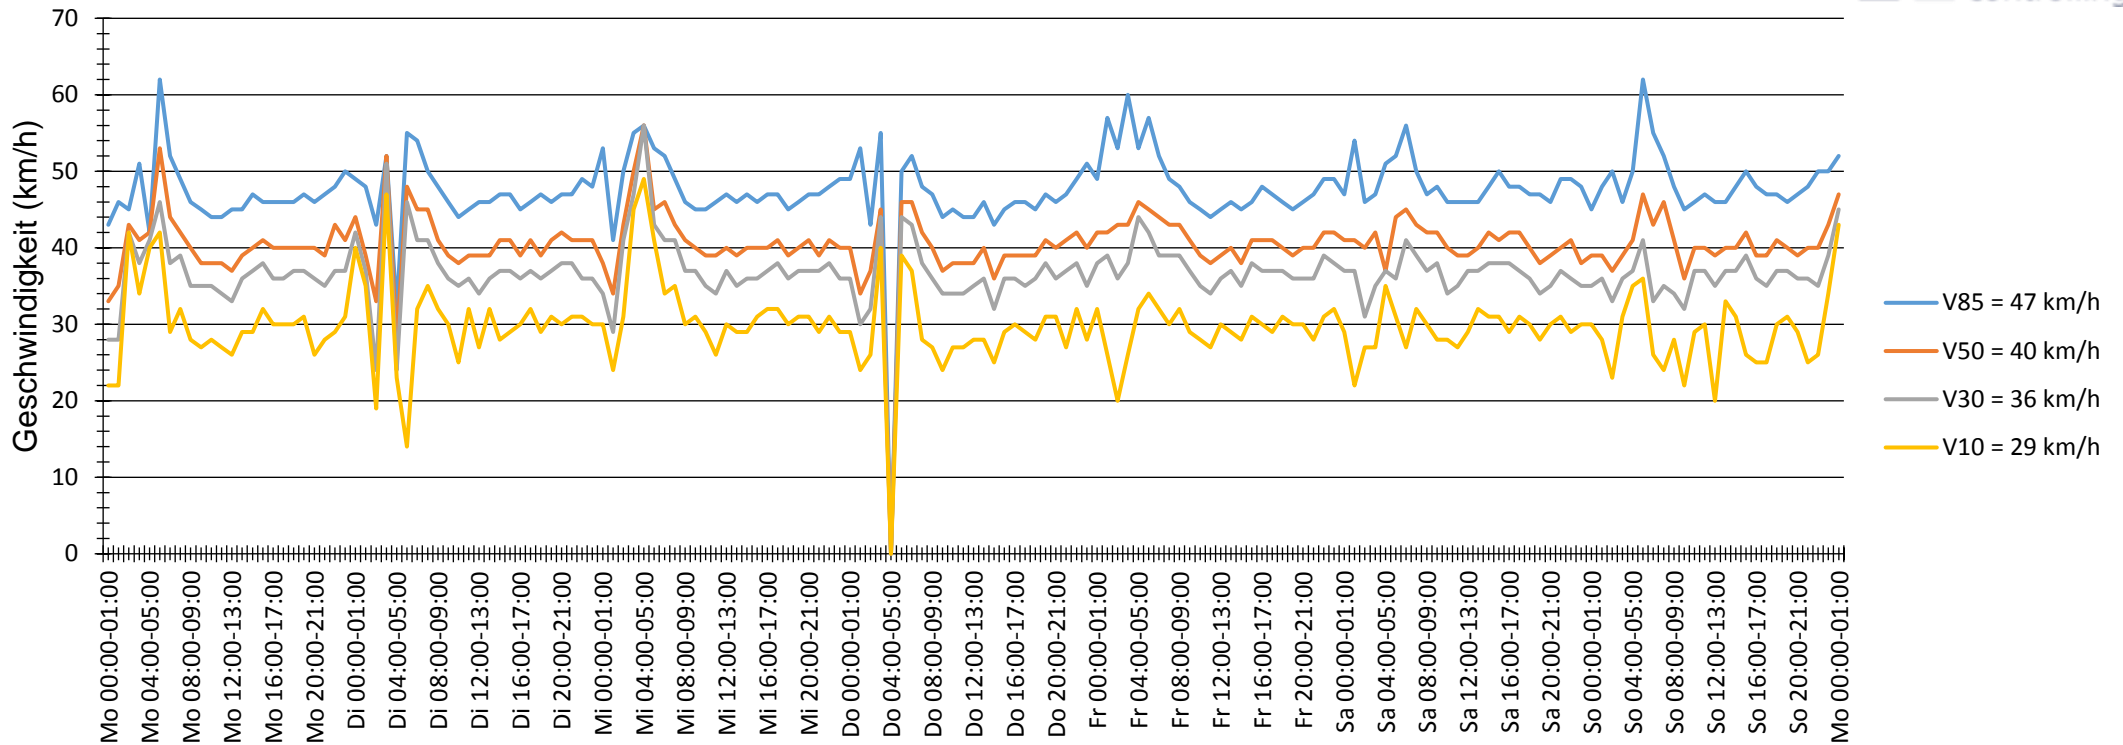

Verlauf V85, V50, V30

Auswertzeit	Montag, 4. Juli 2016,00:00 - Montag, 11. Juli 2016,01:00					
Tempolimit	50 km/h	Werte	Fahrzeuge	Vd[km/h]	Vmax[km/h]	V85 [km/h]
Geschwindigkeitsübertretung	5,92 %	47326	7752	39	94	47
DTV	1101					
DJV	401865					
Fahrtrichtung	Ankommend					
Bearbeiter:	Schückle					
Kommentar:						
Messort:	Wallstadter Straße					
Ankommende Fahrzeuge Richtung:	Ortsausgang					
Abfahrende Fahrzeuge Richtung:						