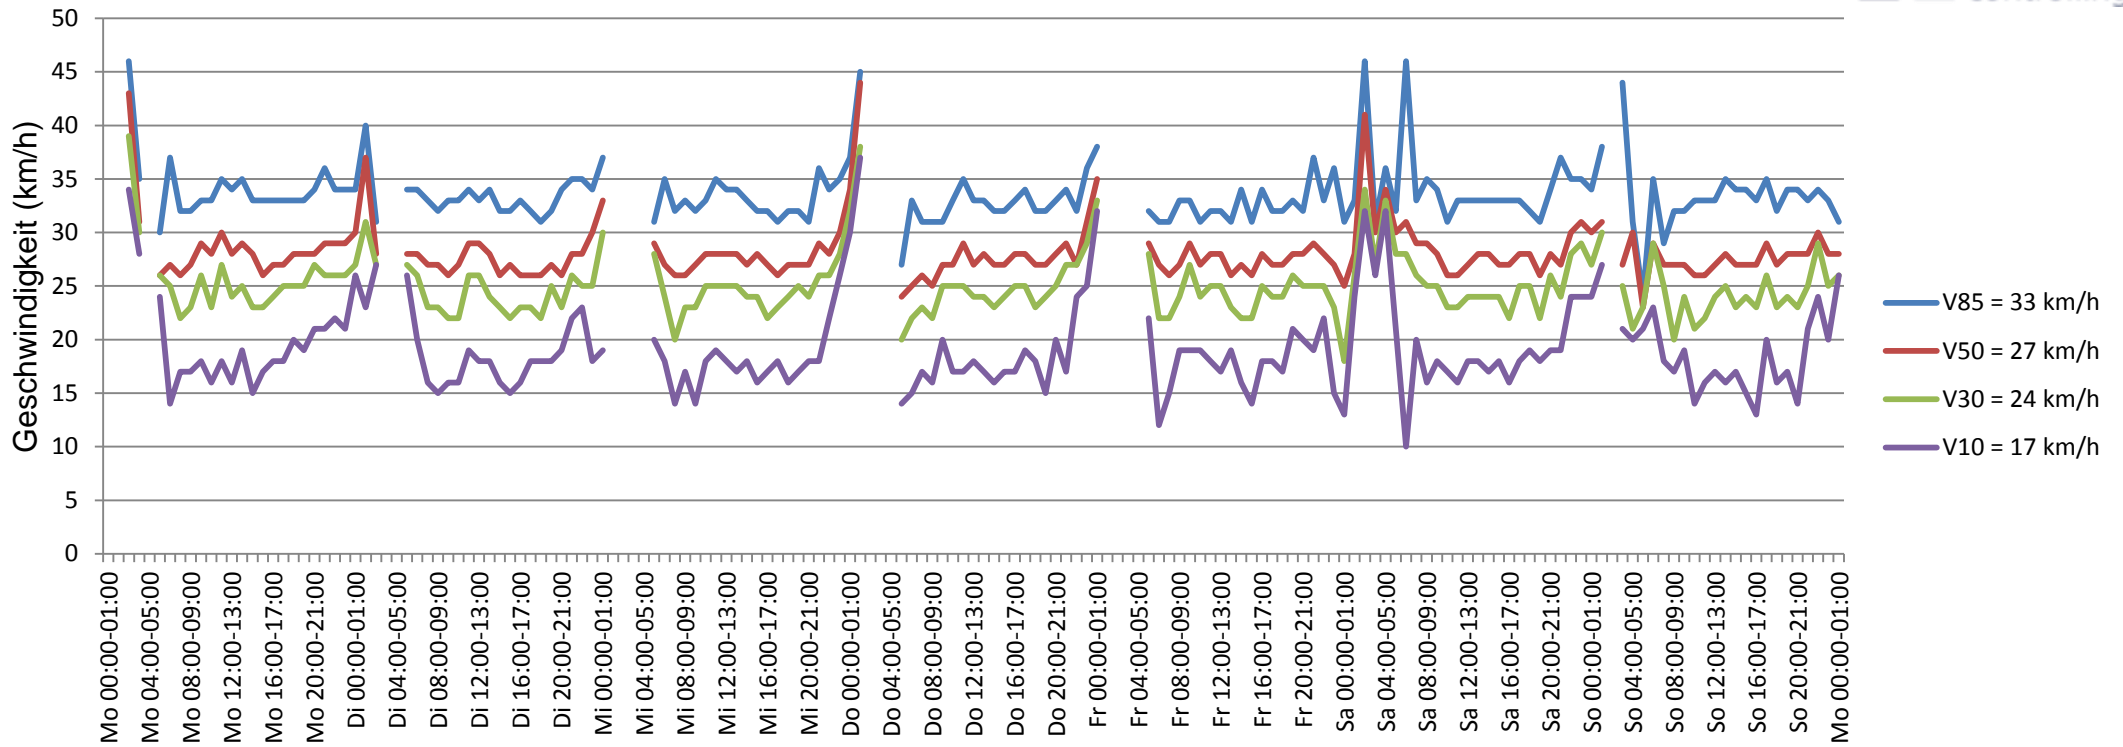

Verlauf V85, V50, V30

Auswertzeit Montag, 23. März 2015,00:00 - Montag, 30. März 2015,01:00						
Tempolimit	30 km/h	Werte	Fahrzeuge	Vd[km/h]	Vmax[km/h]	V85 [km/h]
Geschwindigkeitsübertretung	27,67 %	39206	4368	27	57	33
DTV	620					
DJV	226300					
Fahrtrichtung	Ankommend					
Bearbeiter:	Janina Schückle					
Kommentar:						
Messort:	Im Mahrgrund					
Ankommende Fahrzeuge Richtung:						
Abfahrende Fahrzeuge Richtung:						