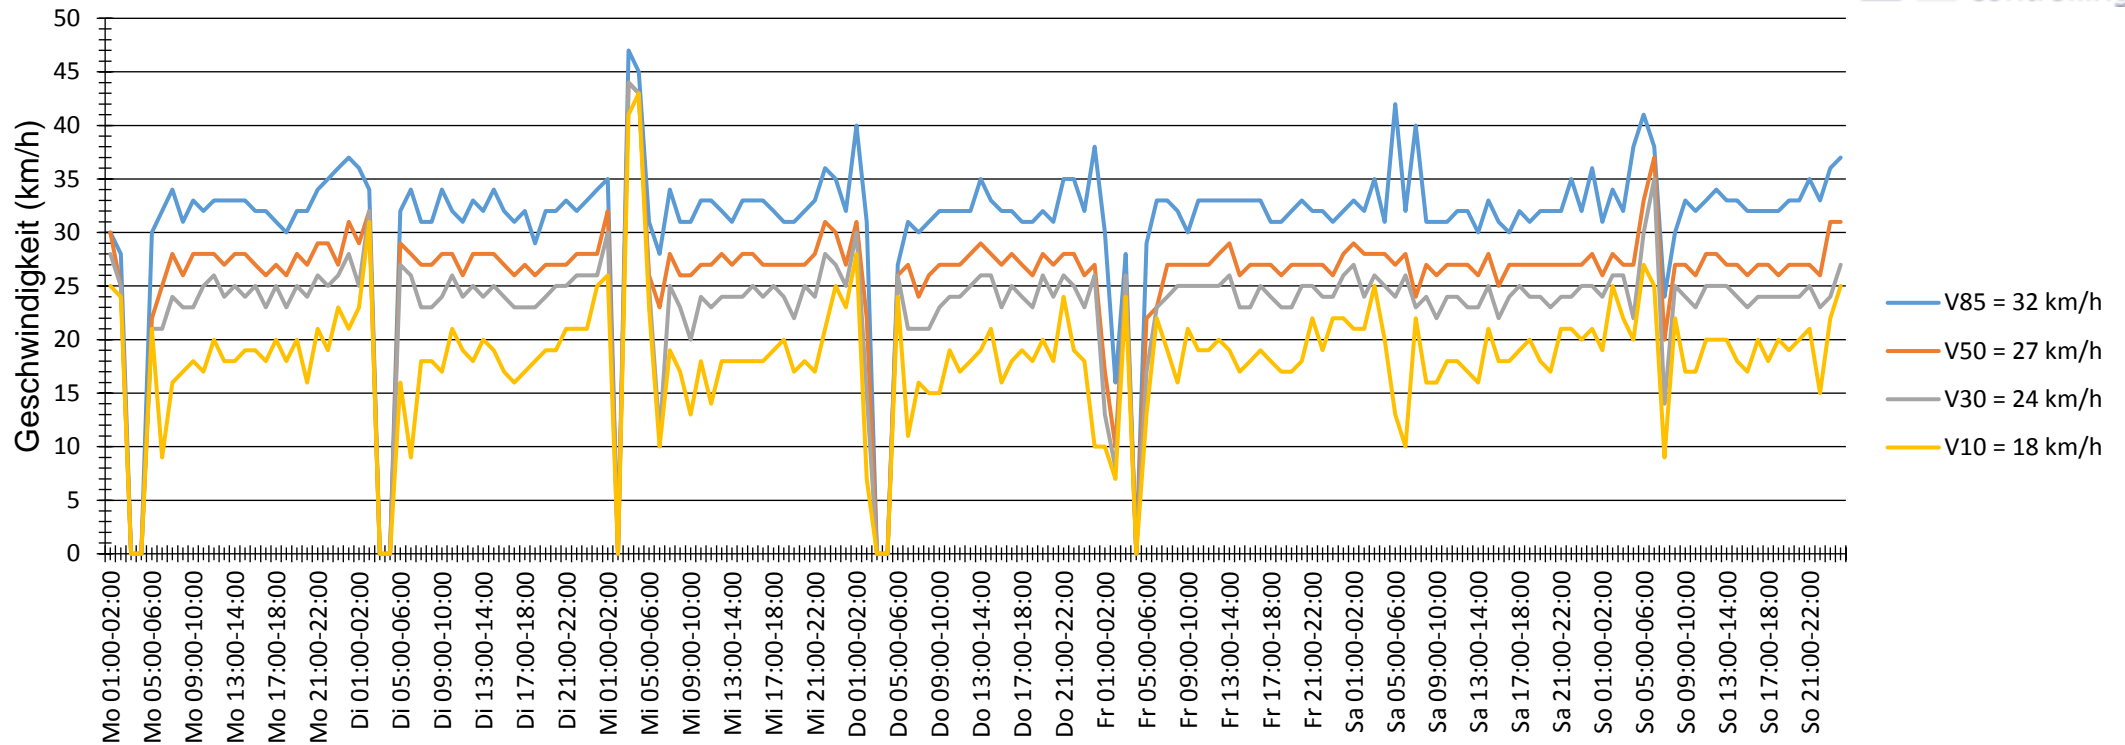

Verlauf V85, V50, V30

Auswertzeit	Montag, 16. November 2015,01:00 - Montag, 23. November 2015,01:00					
Tempolimit	30 km/h	Werte	Fahrzeuge	Vd[km/h]	Vmax[km/h]	V85 [km/h]
Geschwindigkeitsübertretung	24,28 %	38748	4285	27	64	32
DTV	612					
DJV	223380					
Fahrtrichtung	Ankommend					
Bearbeiter:						
Kommentar:						
Messort:	Im Mahrgrund					
Ankommende Fahrzeuge Richtung:						
Abfahrende Fahrzeuge Richtung:						