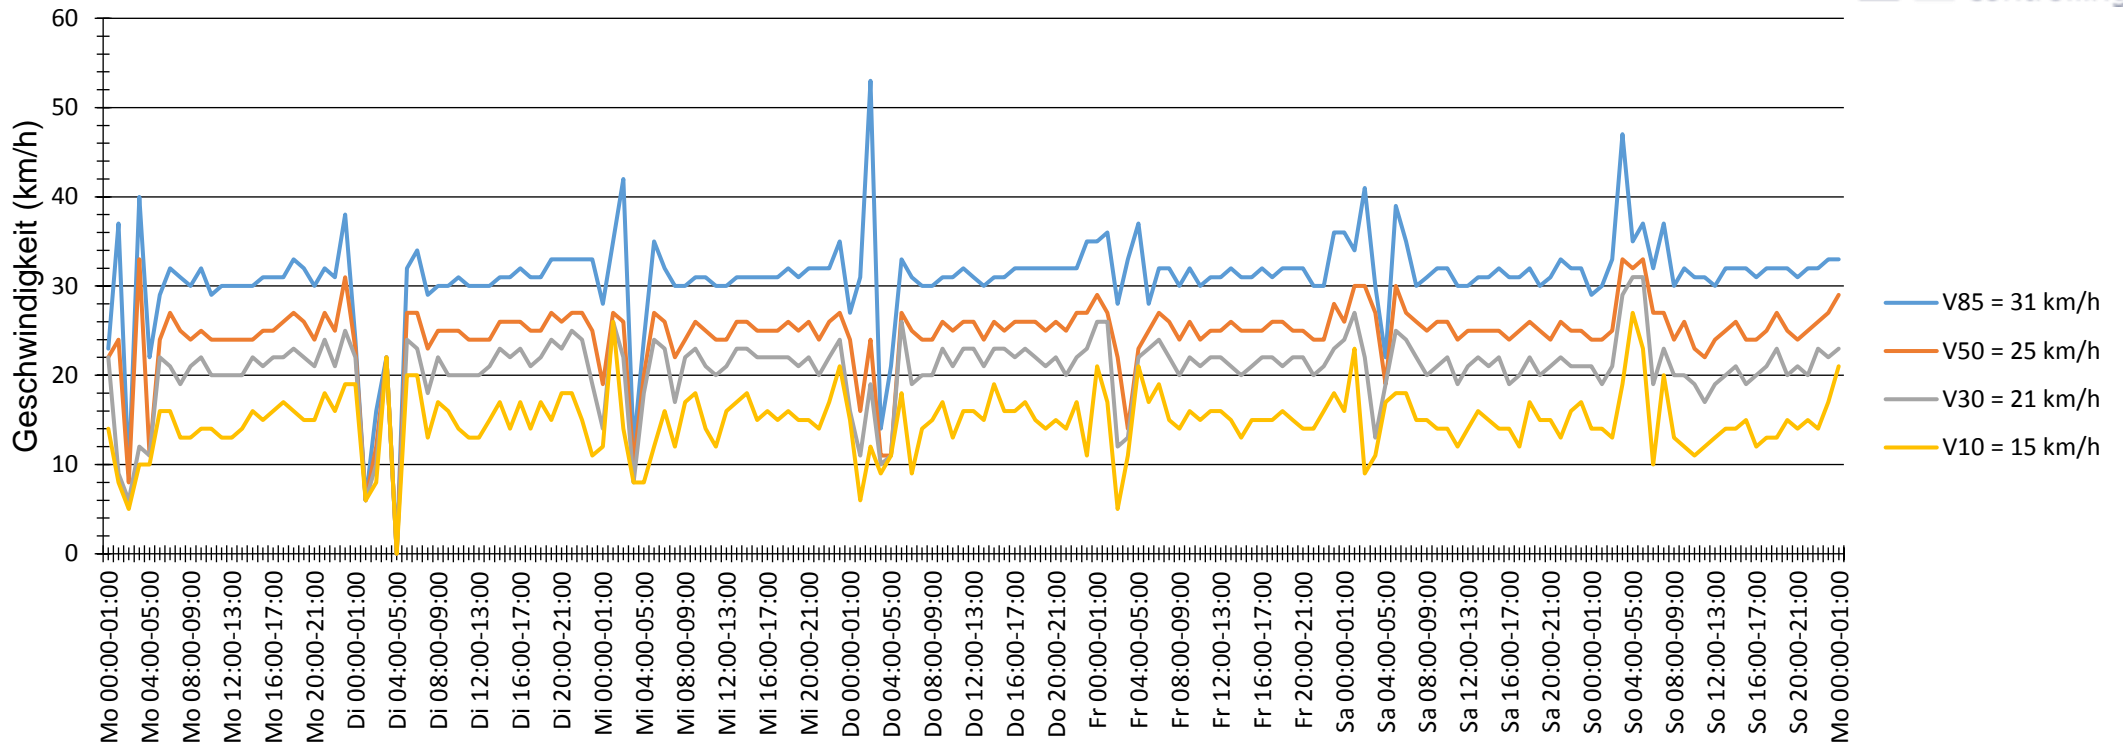

Verlauf V85, V50, V30

Auswertezeit	Montag, 11. Juli 2016,00:00 - Montag, 18. Juli 2016,01:00					
Tempolimit	30 km/h	Werte	Fahrzeuge	Vd[km/h]	Vmax[km/h]	V85 [km/h]
Geschwindigkeitsübertretung	18,36 %	60434	6177	25	64	31
DTV	877					
DJV	320105					
Fahrtrichtung	Ankommend					
Bearbeiter:	Schückle					
Kommentar:						
Messort:	Goethestraße					
Ankommende Fahrzeuge Richtung:						
Abfahrende Fahrzeuge Richtung:						