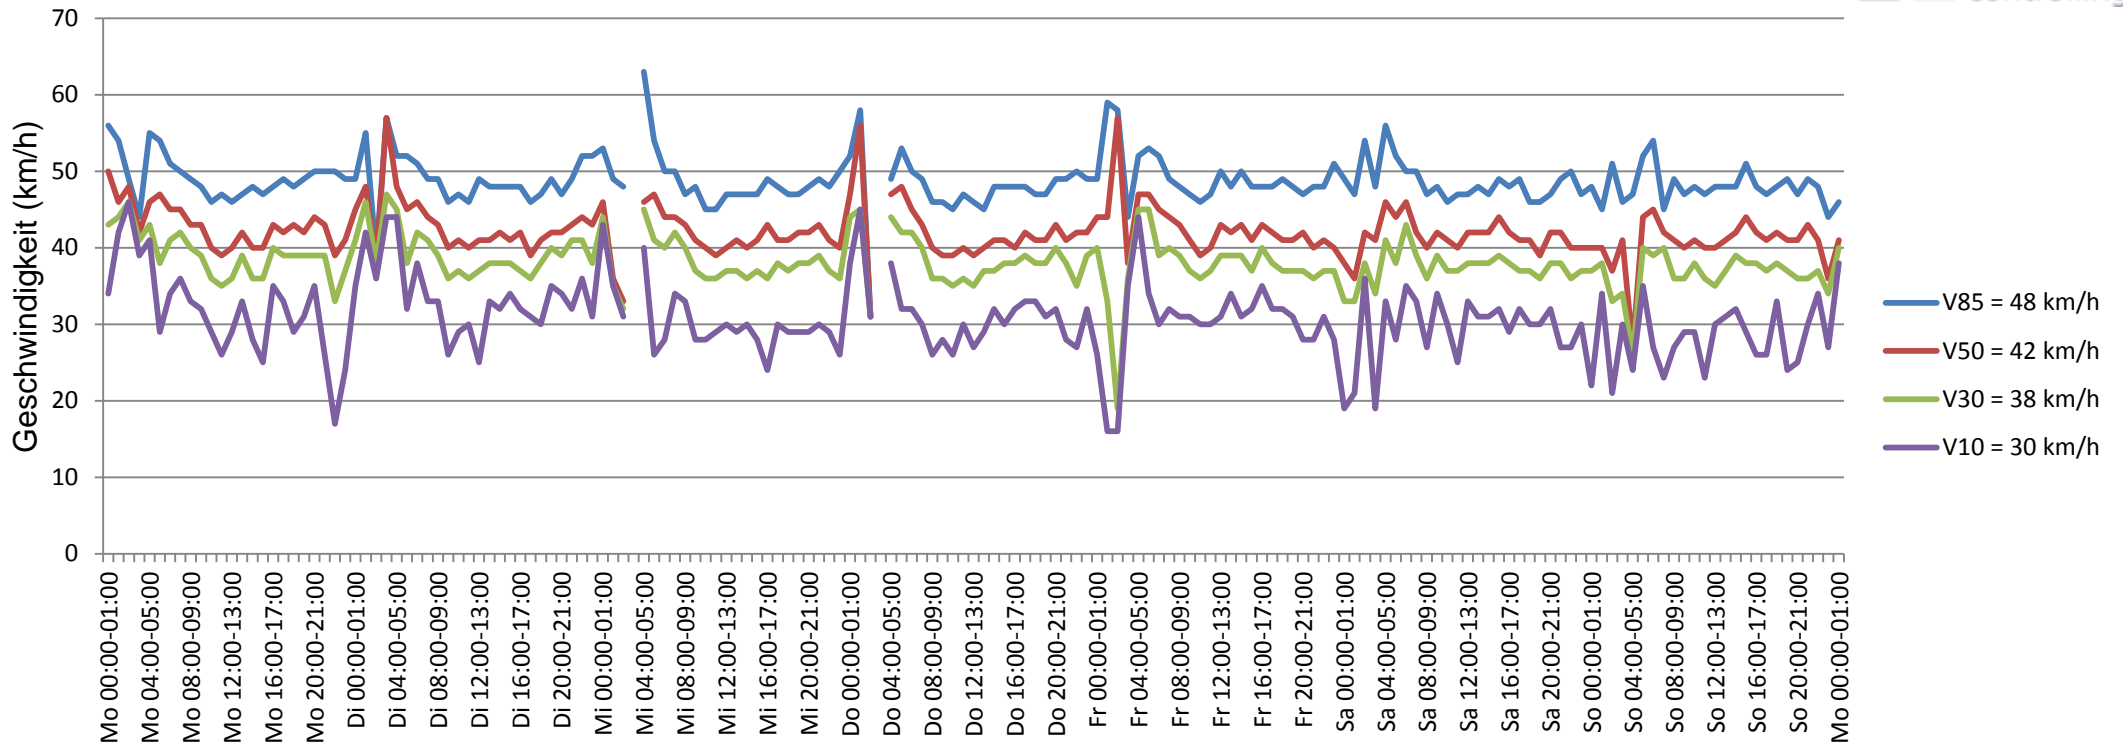

Verlauf V85, V50, V30

Auswertzeit Montag, 3. August 2015,00:00 - Montag, 10. August 2015,01:00					
Tempolimit	50 km/h	Werte	Fahrzeuge	Vd[km/h]	Vmax[km/h]
Geschwindigkeitsübertretung	8,24 %	39063	6599	41	87
DTV	937				
DJV	342005				
Fahrtrichtung	Ankommend				V85 [km/h]
Bearbeiter:	Janina Schückle				
Kommentar:					
Messort:	Wallstadter Straße				
Ankommende Fahrzeuge Richtung:	ortsauswärts				
Abfahrende Fahrzeuge Richtung:					