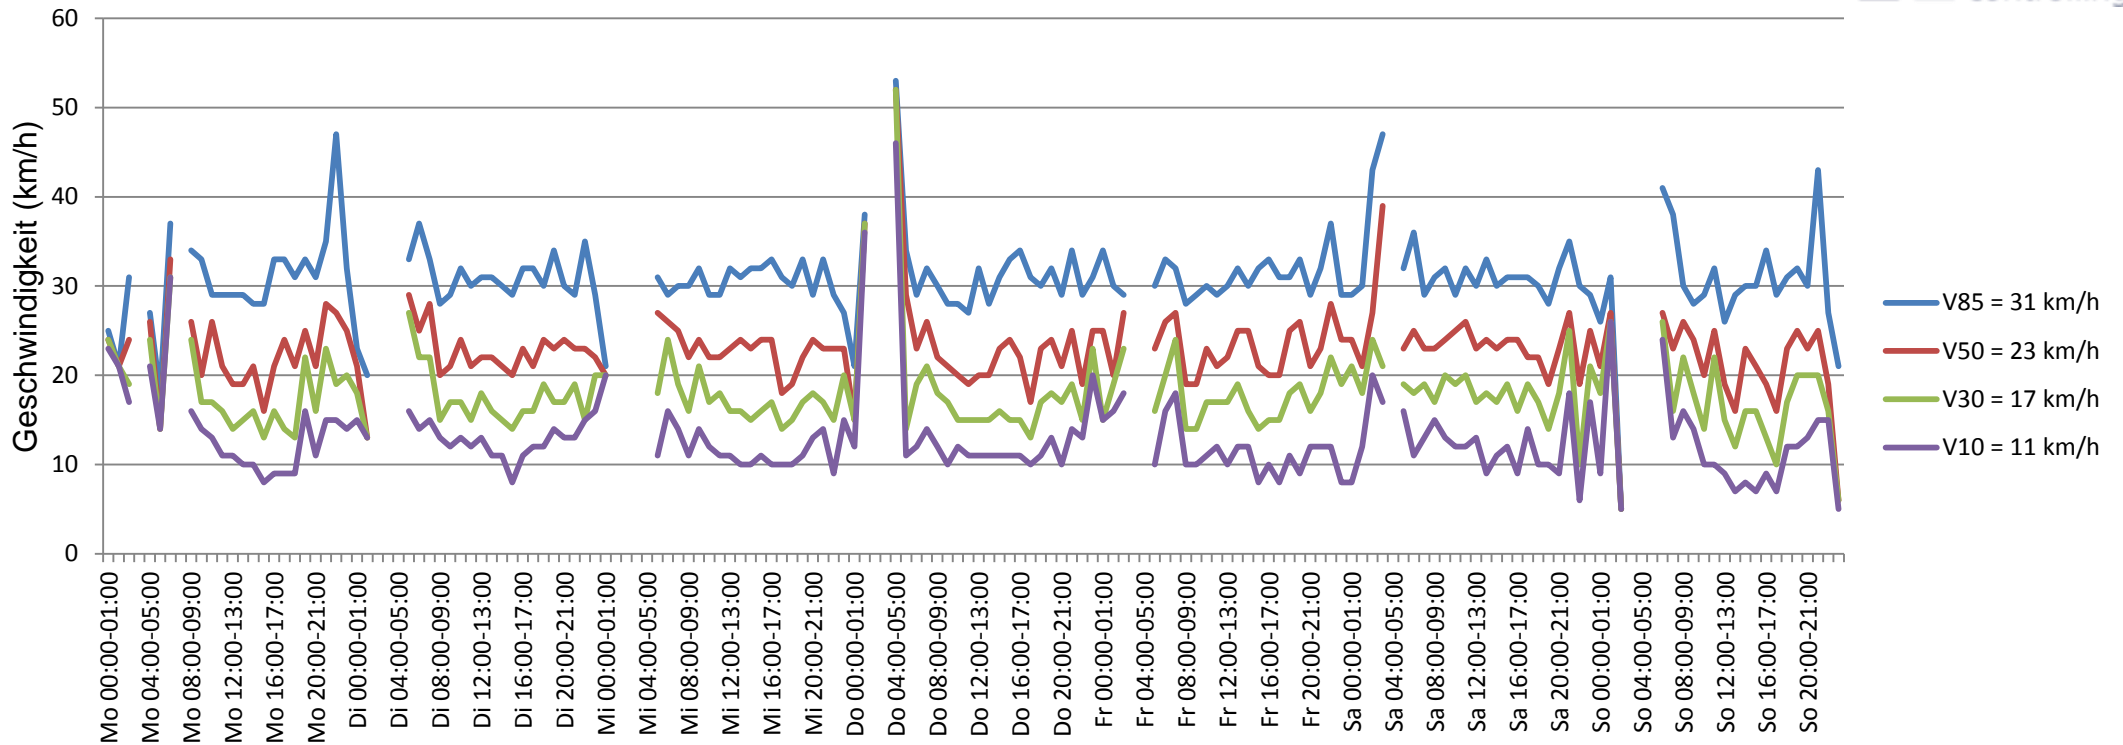

# Verlauf V85, V50, V30

<b>Auswertzeit</b> Montag, 6. April 2015,00:00 - Montag, 13. April 2015,00:00						
<b>Tempolimit</b>	30 km/h	<b>Werte</b>	<b>Fahrzeuge</b>	<b>Vd[km/h]</b>	<b>Vmax[km/h]</b>	<b>V85 [km/h]</b>
<b>Geschwindigkeitsübertretung</b>	16,03 %	18059	1666	22	56	31
<b>DTV</b>	238					
<b>DJV</b>	86870					
<b>Fahrtrichtung</b>	Ankommend					
<b>Bearbeiter:</b>	Janina Schückle					
<b>Kommentar:</b>						
<b>Messort:</b>	Wachenheimer Straße					
<b>Ankommende Fahrzeuge Richtung:</b>	Brunnenweg					
<b>Abfahrende Fahrzeuge Richtung:</b>						