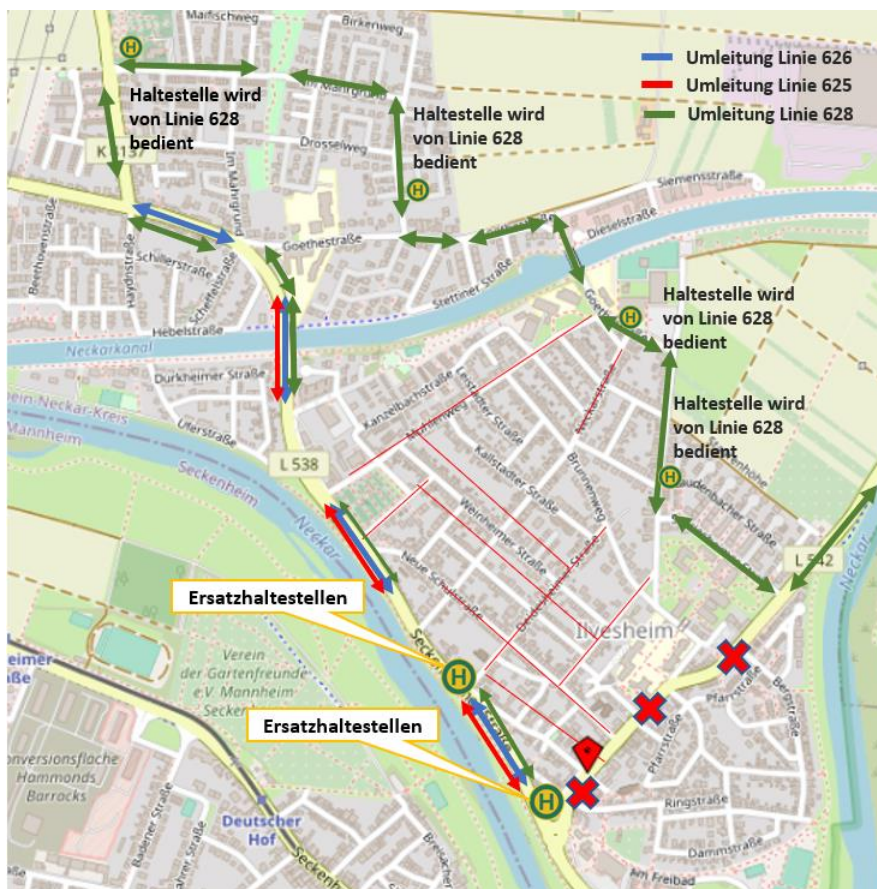

FAHRGASTINFORMATION

Linienbündel	Ladenburg/Schriesheim
Linie(n)	625, 626, 628
Thema	Insel Kerwe Ilvesheim
Zeitraum	22.08.2024 ab 07:00 bis 27.08.2024 ca. 13:00

Sehr geehrte Fahrgäste,
anlässlich der Insel-Kerwe in Ilvesheim ist die Schloßstraße vom 22.08.2024 bis 27.08.2024 gesperrt.

Die Linien 625, 626 und 628 werden wie folgt umgeleitet:

Folgende Haltestellen entfallen:

- Neue Schulstraße
- Deidesheimer Straße
- Ilvesheim Rathaus
- Lange Morgen

Stattdessen werden die Ersatzhaltestellen in Höhe der Deidesheimer Straße und am Heinrich-Vetter-Kreisel bedient.

Folgende Haltestellen entfallen auf der Linie 626, werden aber von der Linie 628 bedient:

- -Heddesheimer Straße
- -Neckarhalle
- -Mahrgrund
- -Friedhof Nord

BRN Busverkehr Rhein-Neckar GmbH
Hatschekstraße 34
69126 Heidelberg

✉ rheinneckarbus@deutschebahn.com
☎ 06281 51152

Aushang von 21.08.2024 bis 27.08.2024