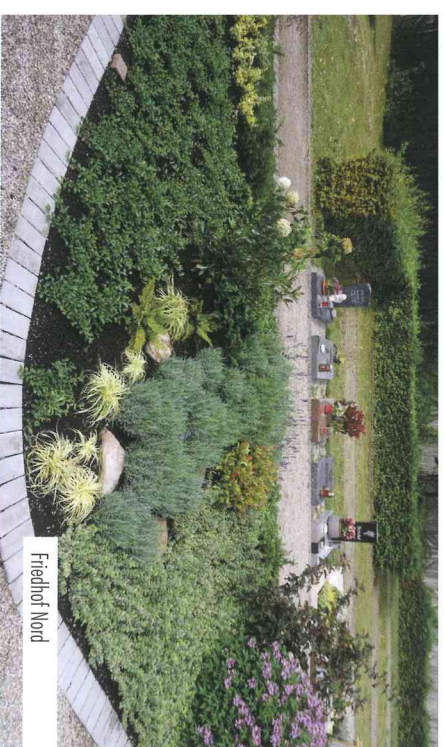

www.dauergabpflege-baden.de

Übersicht der
Bestattungsangebote

www.dauergabpflege-baden.de

Mit individuellem Grabmal

Grabstätten für Sargbestattungen und Urnenbeisetzungen mit persönlichem Grabmal

Die einzelnen Grabstätten für Sargbestattungen und Urnenbeisetzungen verschmelzen ohne sichtbare Grenzen mit der stimmungsvollen Rahmenbepflanzung. Nur die Grabsteine zeigen den genauen Ort der Grabstelle an.

Die Grabstätten werden durchgehend mit Bodendeckern bepflanzt und dauerhaft begrünt. Das zusätzliche Blumenbeet bringt Ihre Verbundenheit mit dem Verstorbenen zum Ausdruck. Das Blumenbeet wird dreimal jährlich im Frühjahr, Sommer und Herbst der Jahreszeit entsprechend mit Saisonpflanzen bepflanzt.